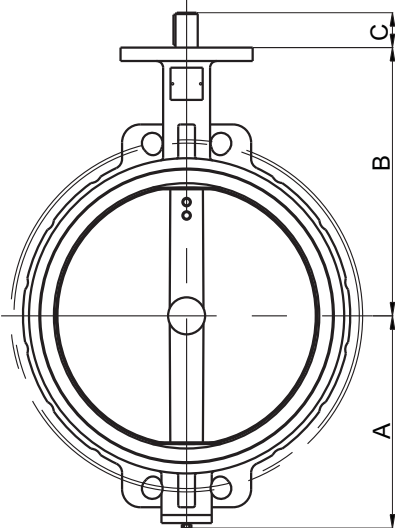

Dimensions

DN	mm	40	50	65	80	100	125	150	200	250	300	350	400
	inch	1-1/2	2	2-1/2	3	4	5	6	8	10	12	14	16
A		68	80	89	95	114	127	139	175	203	242	267	316
B		110	161	175	181	200	213	226	260	292	337	368	400
L		33	42	45	45	51	55	55	60	67	76	76	102
L1		180	180	180	180	220	276	276	318	318	318	-	-
L2		-	212	212	212	212	212	212	305	305	300	300	423
Ø		-	145	145	145	145	145	145	285	285	285	285	385

DN	mm	450	500	550	600	650	700	750	800	900	1000	1200	-
	inch	18	20	22	24	26	28	30	32	36	40	48	-
A		334	370	433	468	484	530	565	602	661	724	869	-
B		422	480	533	562	540	626	660	666	722	806	938	-
L		114	127	151	151	172	165	167	188	203	216	276	-
L1		-	-	-	-	-	-	-	-	-	-	-	-
L2		423	490	490	490	416	532	532	483	483	600	628	-
Ø		385	385	385	385	385	425	425	425	425	425	425	-

Note: The butterfly valve can be supplied with electric or pneumatic actuator.

CLASS 125/ CLASS 250/
PN 16/PN25/JIS 10K/JIS 16K

Wafer Butterfly Valves

Appearance

Fit DN40-DN350 Wafer Butterfly valves

Fit DN400-DN500 Wafer Butterfly valves