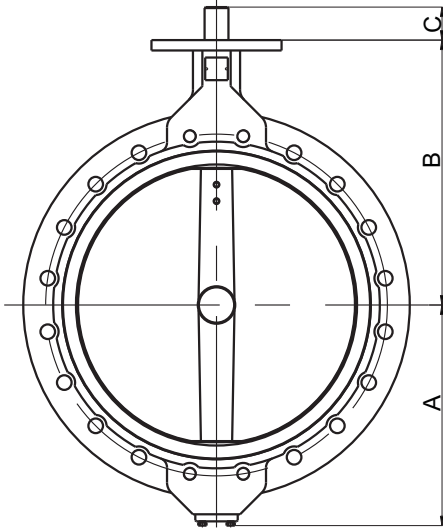

Dimensions

DN	mm	40	50	65	80	100	125	150	200	250	300	350	400
	inch	1-1/2	2	2-1/2	3	4	5	6	8	10	12	14	16
A		68	80	89	95	114	127	139	175	203	242	267	316
B		110	161	175	181	200	213	226	260	292	337	368	400
L		33	42	45	45	51	55	55	60	67	76	76	102
L1		180	180	180	180	220	276	276	318	318	318	-	-
L2		-	212	212	212	212	212	212	305	305	300	300	423
Ø		-	145	145	145	145	145	145	285	285	285	285	385

DN	mm	450	500	550	600	650	700	750	800	900	1000	1200	-
	inch	18	20	22	24	26	28	30	32	36	40	48	-
A		334	370	433	468	484	530	565	602	661	724	869	-
B		422	480	533	562	540	626	660	666	722	806	938	-
L		114	127	151	151	172	165	167	188	203	216	276	-
L1		-	-	-	-	-	-	-	-	-	-	-	-
L2		423	490	490	490	416	532	532	483	483	600	628	-
Ø		385	385	385	385	385	425	425	425	425	425	425	-

Note: The butterfly valve can be supplied with electric or pneumatic actuator.

CLASS 125/ CLASS 250/
PN 16/PN25/JIS 10K/JIS 16K

Wafer Butterfly Valves

Appearance

Fit DN40-DN350 Wafer Butterfly valves

Fit DN400-DN500 Wafer Butterfly valves